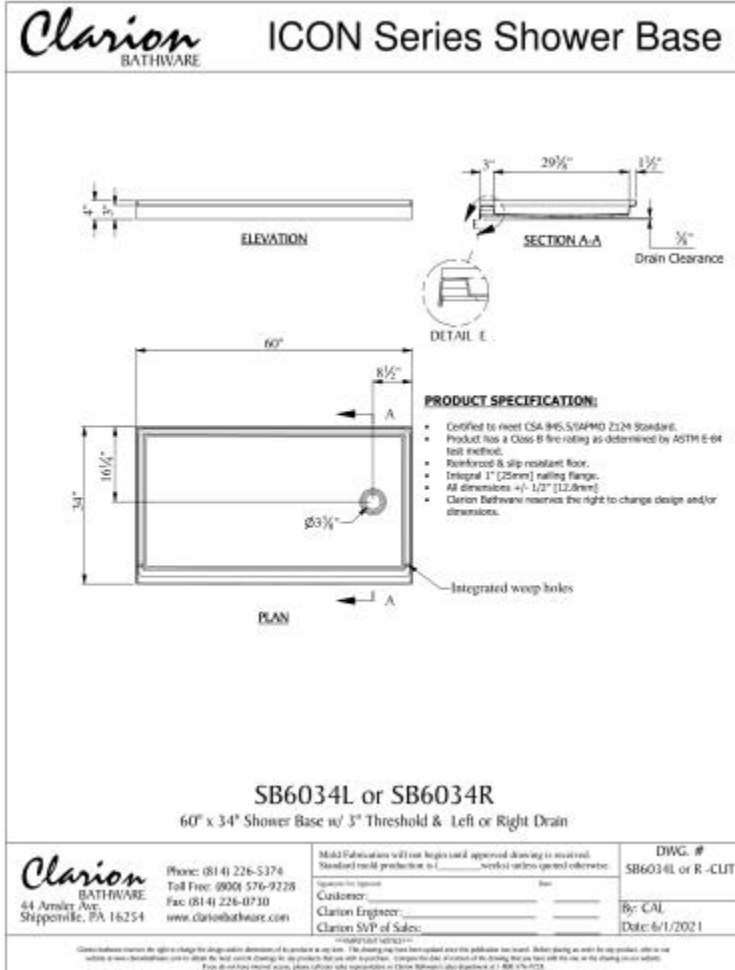

# SB6034L or SB6034R 60 x 34 AcrylX Alcove Shower Base

**Model number:**

CL030017

**Dimensions:** 60" x 34" x 4"

**Installation:**

**Material:** AcrylX™

## Dimensions

60 x 34 x 4 In.  
(1524 x 101 x 812 mm)